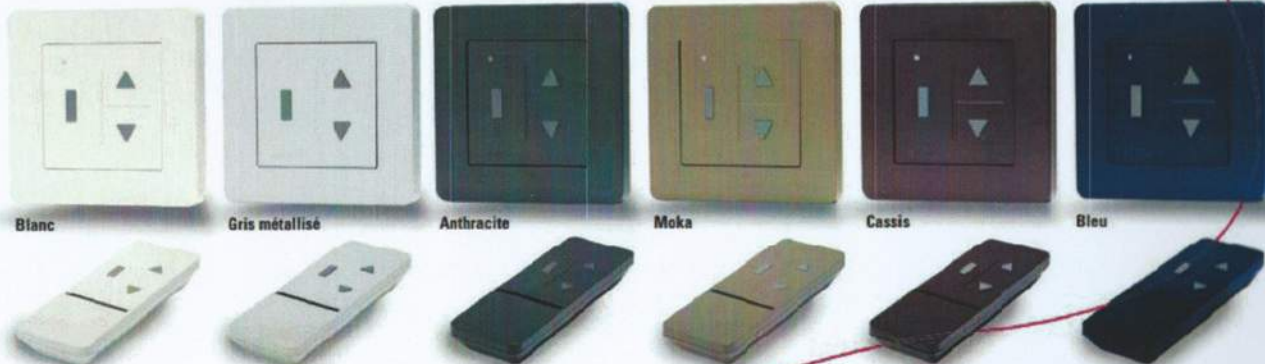

1 Canal : 39.00 €

5 Canaux : 49.00 €