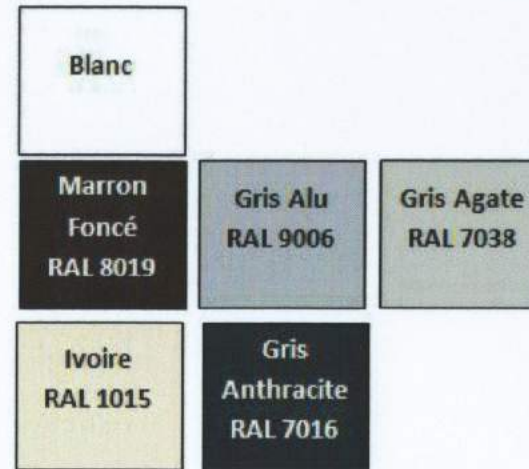

COLORIS STANDART

GROUPE A : Blanc RAL 9010

GROUPE B : Marron RAL8019

Aluminium RAL 9006

Gris RAL 7038

Ivoire RAL 1015

Creme RAL 9001

Gris Anthracite 7016