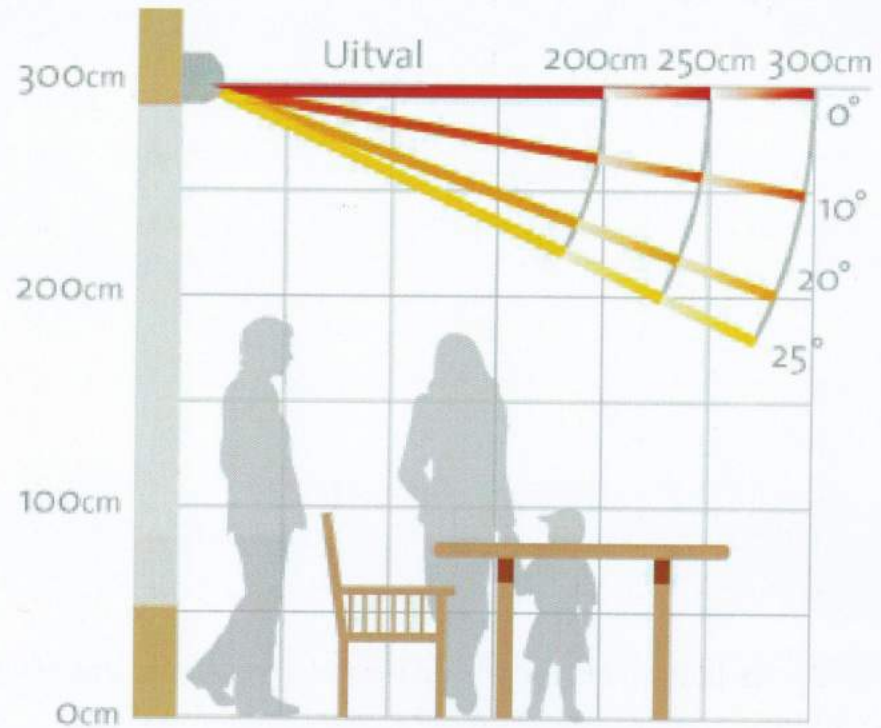

Hauteur Largeur	1000	1200	1400	1600	1800	2000	2200	2400	2600	2800	3000	3200	3400	3600	3800	4000
1000	412	433	455	477	499	520	542	564	586	607	629	651	673	695	716	738
1100	422	445	468	492	515	538	560	583	606	629	652	675	698	720	644	767
1200	433	457	482	506	530	554	579	603	627	650	674	699	723	747	771	795
1300	443	469	494	519	545	571	596	622	647	672	697	723	748	773	799	835
1400	455	485	508	536	562	586	615	642	669	695	722	748	776	812	838	866
1500	465	494	521	549	578	605	632	661	687	716	745	772	811	838	866	894
1600	476	505	535	563	593	622	651	680	710	738	767	806	836	865	894	923
1700	486	517	548	578	608	638	669	699	729	759	800	830	861	891	922	952
1800	498	530	562	593	625	657	688	719	751	793	824	856	888	919	950	982
1900	509	541	574	607	640	673	705	738	771	814	847	880	913	945	978	1011
2000	519	553	587	622	656	690	724	758	802	836	870	904	938	971	1005	1040
2100	530	565	601	636	671	706	741	787	822	857	892	927	963	1000	1033	1068
2200	542	579	615	651	688	724	760	807	844	880	916	953	990	1026	1090	1099
2300	552	590	628	666	703	740	789	826	864	902	939	977	1015	1053	1118	1128
2400	562	602	640	680	718	757	806	845	884	923	963	1001	1040	1080	1145	1157
2500	673	613	653	693	734	773	824	865	904	945	985	1025	1065	1106	1175	1186
2600	585	627	668	710	750	802	844	886	926	968	1009	1050	1092	1133	1184	1193
2700	595	638	681	724	766	818	861	904	946	989	1032	1075	1117	1160	1184	1220
2800	606	650	694	737	791	835	879	923	970	1011	1055	1098	1142	1171	1205	1249
2900	616	661	706	751	806	851	897	942	987	1032	1077	1122	1167	1190	1232	1278
3000	628	674	721	767	824	870	916	963	1009	1055	1101	1147	1178	1216	1262	1308

Moteur avec commande à distance supplément de 95.00 €