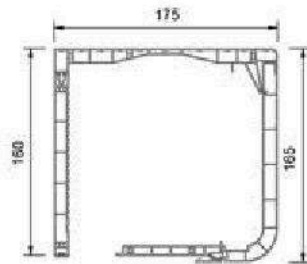

MINI CAISSON
COFFRES COMPLETS RONDS

RLR/RR caisson alu
lié rond 150 mm

RLR/RR caisson alu
plié rond 180 mm

RLR/RR caisson alu
plié rond 205 mm

CAISSON INDUSTRIEL
COFFRES COMPLETS 90°

LR/RR caisson alu
plié 90° 205 mm

LR/RR caisson alu
plié 90° 250 mm

LR/RR caisson alu
plié 90° 300 mm

MONOBLOCS
COFFRES COMPLETS PVC

Caisson PVC 165 X 175 mm
(se compose de 4 parties)

Caisson PVC 205 x 215 mm
(se compose de 4 parties)

Caisson PVC 245 x 255 mm
(se compose de 7 parties)