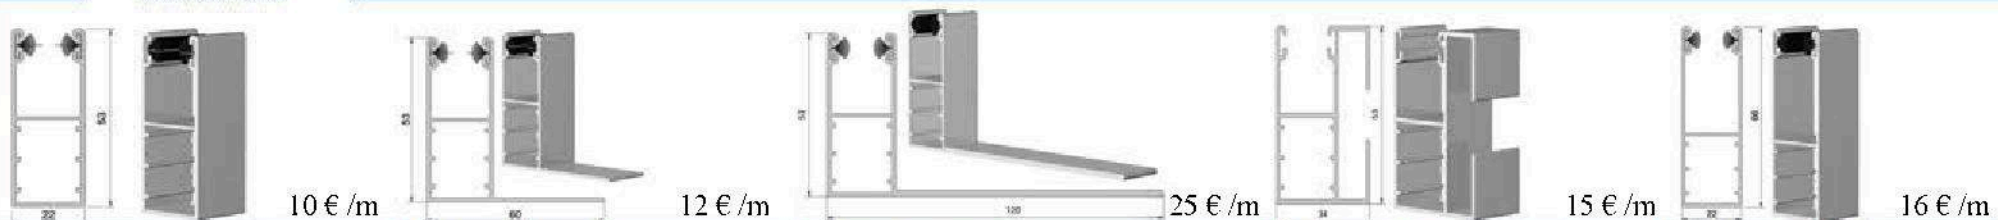

10 N	185 €	286 €
25 N	222 €	314 €
35 N	249 €	329 €
50 N	272 €	349 €

 10 € / PC	 35 € / PC	 1.10 € / PC	 1.80 € / PC	 14 € / PC	 9 € / PC	 50 € / PC
SLO040 SUPPLEMENT	SLO04	VV3150	VV4130V VV5190V	ACC002 ACC002L	EAX3060	VR3115
 2 € / PC	 1.30 € / PC	 1 € / PC	 1 € / PC	 12m 3.60 € / PC	 6m 2.80 € / PC	 12m 12 € / PC
EAX2060	ROL030-04	KOG030	KUS5020	OPI112	OPI106	OPI0012
 7m 7 € / PC	 10m 32 € / PC	 35 € / PC	 10m 25 € / PC	 9m 24 € / PC	 6m 11 € / PC	 10 € / PC
OPI0061	OPO010	OPO206R	OPO206 OPO006 CORDON	OPO109 SANGLE	OPO106 SANGLE	OPI003
 48 32 64 3 € / PC	 500 3.50 € / PC	 25 1.50 € / PC	 22 40 16.5 1.70 € / PC	 40 € / 100m	 L 1.50 € / PC	 A 3.80 € / PC
GLS62-01	GLS38-01	GLS32-01	GLS30-01	LI 22-02 marron	VR2500	GLS20-01
 40 2.50 € / PC	 29 40 1.70 € / PC	 5 € / 10m	 5 € / 10m	KIT TRADI		
GLS28-01	GLS24-01	KO104	LI 14-02 LI 14-04			