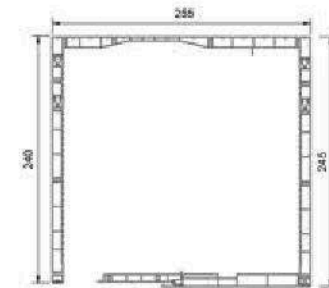

MINI CAISSON
COFFRES COMPLETS RONDS

RLR/RR caisson alu
lié rond 150 mm

RLR/RR caisson alu
plié rond 180 mm

RLR/RR caisson alu
plié rond 205 mm

CAISSON INDUSTRIEL
COFFRES COMPLETS 90°

LR/RR caisson alu
plié 90° 205 mm

LR/RR caisson alu
plié 90° 250 mm

LR/RR caisson alu
plié 90° 300 mm

MONOBLOCS
COFFRES COMPLETS PVC

Caisson PVC 165 X 175 mm
(se compose de 4 parties)

Caisson PVC 205 x 215 mm
(se compose de 4 parties)

Caisson PVC 245 x 255 mm
(se compose de 7 parties)