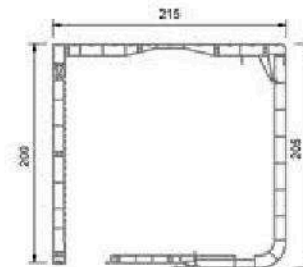

MINI CAISSON
COFFRES COMPLETS RONDS

RLR/RR caisson alu
lié rond 150 mm

RLR/RR caisson alu
plié rond 180 mm

RLR/RR caisson alu
plié rond 205 mm

CAISSON INDUSTRIEL
COFFRES COMPLETS 90°

LR/RR caisson alu
plié 90° 205 mm

LR/RR caisson alu
plié 90° 250 mm

LR/RR caisson alu
plié 90° 300 mm

MONOBLOCS
COFFRES COMPLETS PVC

Caisson PVC 165 X 175 mm
(se compose de 4 parties)

Caisson PVC 205 x 215 mm
(se compose de 4 parties)

Caisson PVC 245 x 255 mm
(se compose de 7 parties)