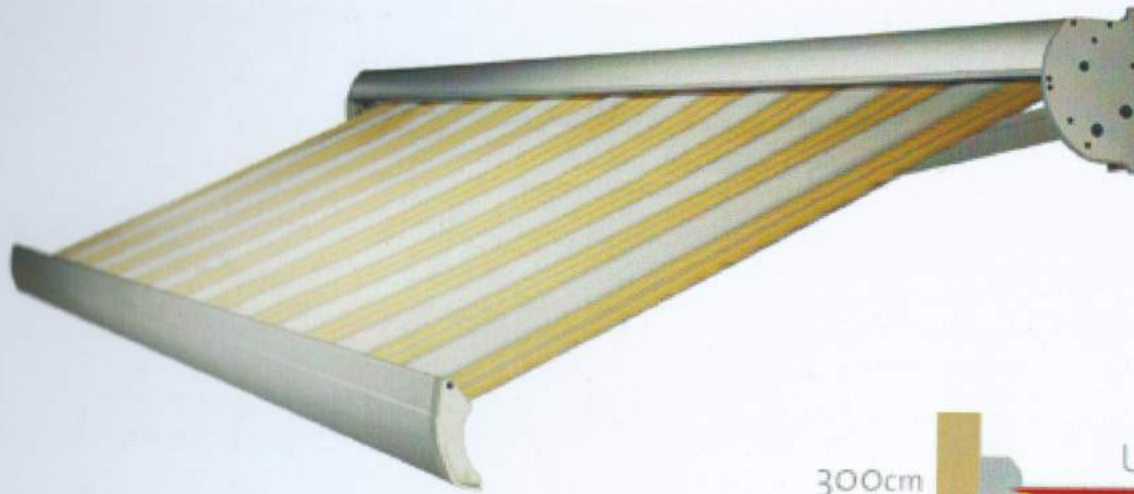

Hauteur Largeur	1000	1200	1400	1600	1800	2000	2200	2400	2600	2800	3000	3200	3400	3600	3800	4000
1000	412	433	455	477	499	520	542	564	586	607	629	651	673	695	716	738
1100	422	445	468	492	515	538	560	583	606	629	652	675	698	720	644	767
1200	433	457	482	506	530	554	579	603	627	650	674	699	723	747	771	795
1300	443	469	494	519	545	571	596	622	647	672	697	723	748	773	799	835
1400	455	485	508	536	562	586	615	642	669	695	722	748	776	812	838	866
1500	465	494	521	549	578	605	632	661	687	716	745	772	811	838	866	894
1600	476	505	535	563	593	622	651	680	710	738	767	806	836	865	894	923
1700	486	517	548	578	608	638	669	699	729	759	800	830	861	891	922	952
1800	498	530	562	593	625	657	688	719	751	793	824	856	888	919	950	982
1900	509	541	574	607	640	673	705	738	771	814	847	880	913	945	978	1011
2000	519	553	587	622	656	690	724	758	802	836	870	904	938	971	1005	1040
2100	530	565	601	636	671	706	741	787	822	857	892	927	963	1000	1033	1068
2200	542	579	615	651	688	724	760	807	844	880	916	953	990	1026	1090	1099
2300	552	590	628	666	703	740	789	826	864	902	939	977	1015	1053	1118	1128
2400	562	602	640	680	718	757	806	845	884	923	963	1001	1040	1080	1145	1157
2500	673	613	653	693	734	773	824	865	904	945	985	1025	1065	1106	1175	1186
2600	585	627	668	710	750	802	844	886	926	968	1009	1050	1092	1133	1184	1193
2700	595	638	681	724	766	818	861	904	946	989	1032	1075	1117	1160	1184	1220
2800	606	650	694	737	791	835	879	923	970	1011	1055	1098	1142	1171	1205	1249
2900	616	661	706	751	806	851	897	942	987	1032	1077	1122	1167	1190	1232	1278
3000	628	674	721	767	824	870	916	963	1009	1055	1101	1147	1178	1216	1262	1308

Moteur avec commande à distance supplément de 95.00 €